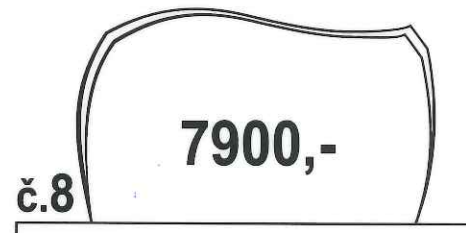

KAMENICTVÍ

DOLNÍ LHOTA 172 (U LUHAČOVIC) PSČ: 763 23 prodejna (PO-PÁ 9:00-15:00)

NEJVĚTŠÍ VELKOOBCHOD POMNÍKŮ V ČR. CENY, KTERÉ NIKDE NENAJDETE.

WWW.POMNIKYZAHUBICKU.CZ

ZHOTOVENÍ PÍSM A VÝBĚR DOPLŇKŮ V SÍDLE FIRMY.