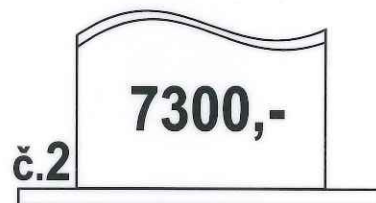

KAMENICTVÍ

DOLNÍ LHOTA 172 (U LUHAČOVIC) PSČ: 763 23 prodejna (PO-PÁ 9:00-15:00)

NEJVĚTŠÍ VELKOOBCHOD POMNÍKŮ V ČR. CENY, KTERÉ NIKDE NENAJDETE.

WWW.POMNIKYZAHUBICKU.CZ

ZHOTOVENÍ PÍSM A VÝBĚR DOPLŇKŮ V SÍDLE FIRMY.