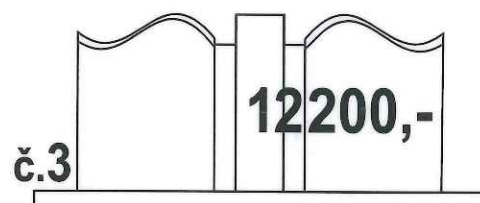

KAMENICTVÍ

DOLNÍ LHOTA 172 (U LUHAČOVIC) PSČ: 763 23 prodejna (PO-PÁ 9:00-15:00)

NEJVĚTŠÍ VELKOOBCHOD POMNÍKŮ V ČR. CENY, KTERÉ NIKDE NENAJDETE.

WWW.POMNIKYZAHUBICKU.CZ

ZHOTOVENÍ PÍSM A VÝBĚR DOPLŇKŮ V SÍDLE FIRMY.