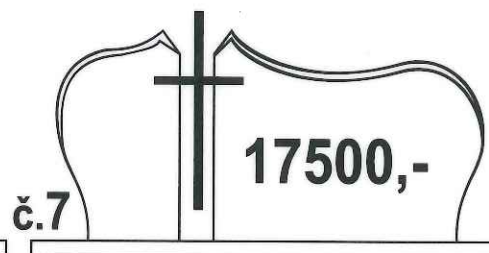

KAMENICTVÍ

DOLNÍ LHOTA 172 (U LUHAČOVIC) PSČ: 763 23 prodejna (PO-PÁ 9:00-15:00)

NEJVĚTŠÍ VELKOOBCHOD POMNÍKŮ V ČR. CENY, KTERÉ NIKDE NENAJDETE.

WWW.POMNIKYZAHUBICKU.CZ

ZHOTOVENÍ PÍSM A VÝBĚR DOPLŇKŮ V SÍDLE FIRMY.