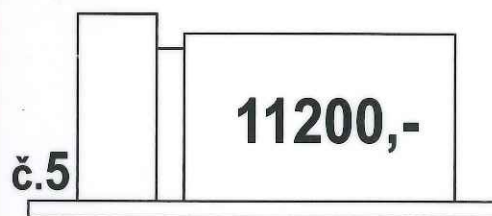

KAMENICTVÍ

DOLNÍ LHOTA 172 (U LUHAČOVIC) PSČ: 763 23 prodejna (PO-PÁ 9:00-15:00)

NEJVĚTŠÍ VELKOOBCHOD POMNÍKŮ V ČR. CENY, KTERÉ NIKDE NENAJDETE.

WWW.POMNIKYZAHUBICKU.CZ

ZHOTOVENÍ PÍSM A VÝBĚR DOPLŇKŮ V SÍDLE FIRMY.