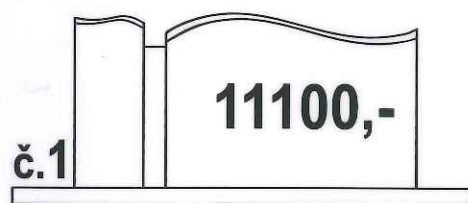

KAMENICTVÍ

DOLNÍ LHOTA 172 (U LUHAČOVIC) PSČ: 763 23 prodejna (PO-PÁ 9:00-15:00)

NEJVĚTŠÍ VELKOOBCHOD POMNÍKŮ V ČR. CENY, KTERÉ NIKDE NENAJDETE.

WWW.POMNIKYZAHUBICKU.CZ

ZHOTOVENÍ PÍSM A VÝBĚR DOPLŇKŮ V SÍDLE FIRMY.